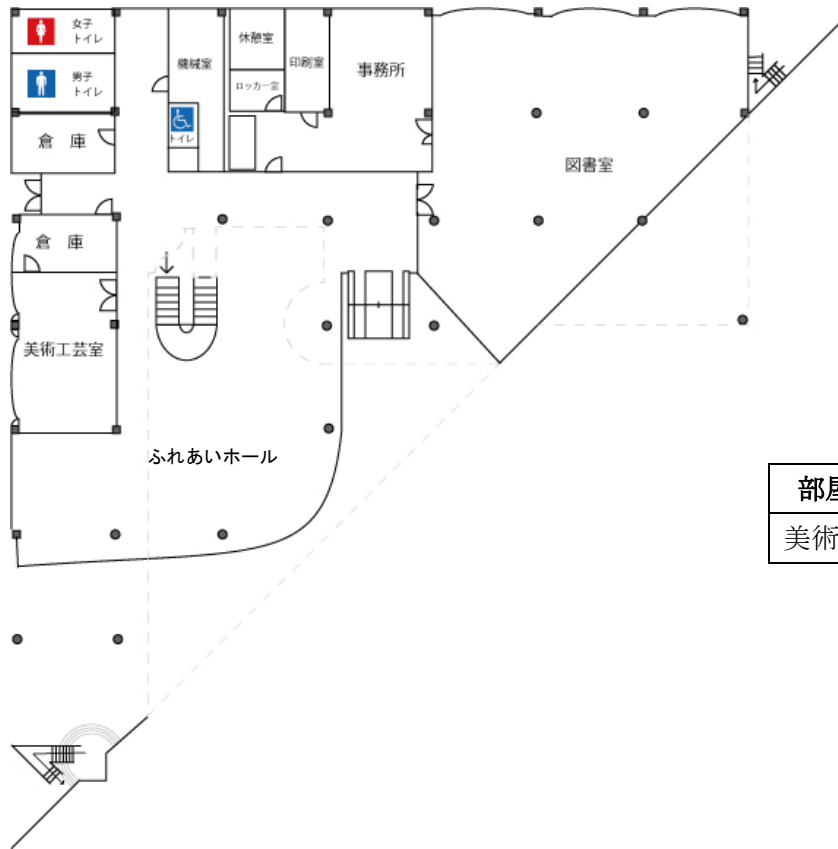

青海市民センター 1F

部屋区分	位置	定員
美術工芸室	1階	30人

青海市民センター 2F

部屋区分	位置	定員
料理室	2階	40人
視聴覚室	2階	80人
学習室 1	2階	60人
学習室 2	2階	30人
和室 1	2階	30人
和室 2	2階	30人
講義室	2階	120人