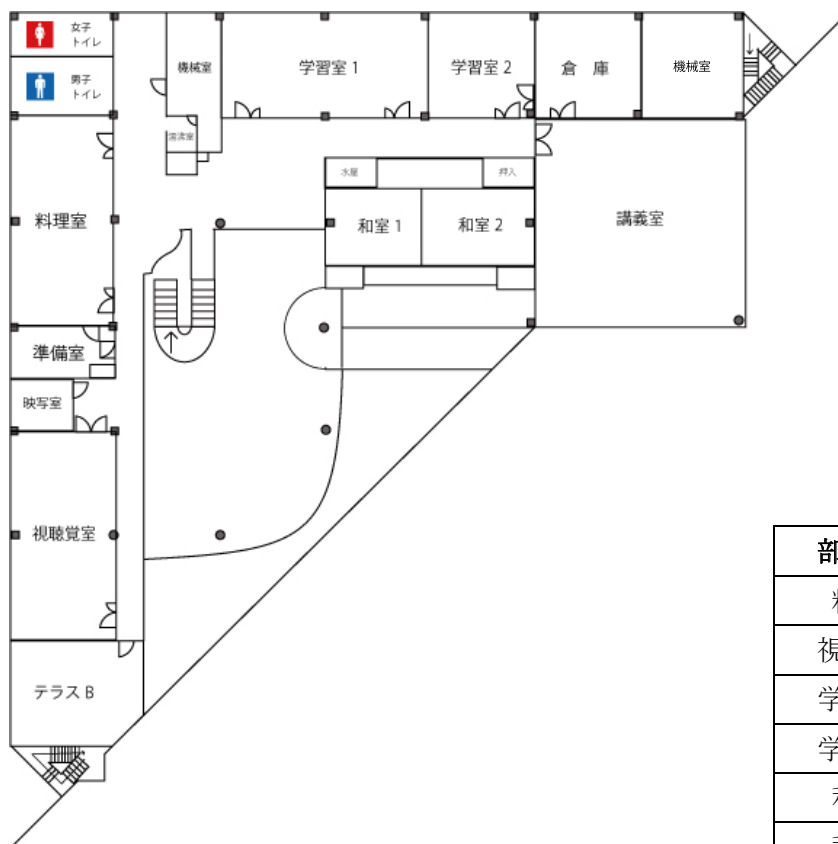

青海市民センター 1F

部屋区分	位置	定員
美術工芸室	1階	30人

青海市民センター 2F

部屋区分	位置	定員
料理室	2階	40人
視聴覚室	2階	80人
学習室 1	2階	60人
学習室 2	2階	30人
和室 1	2階	30人
和室 2	2階	30人
講義室	2階	120人