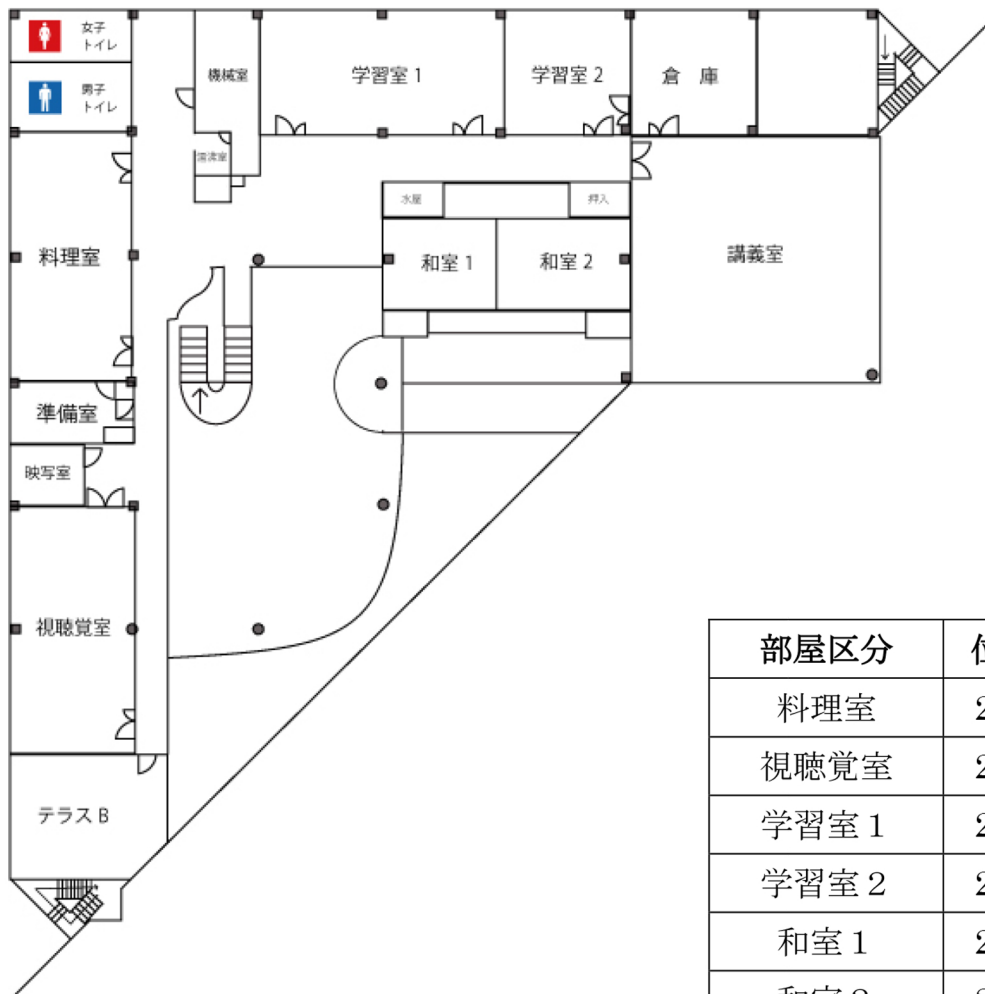

青海市民センター 1F

部屋区分	位置	定員
美術工芸室	1階	30人

青海市民センター 2F

部屋区分	位置	定員
料理室	2階	40人
視聴覚室	2階	80人
学習室1	2階	60人
学習室2	2階	30人
和室1	2階	30人
和室2	2階	30人
講義室	2階	120人