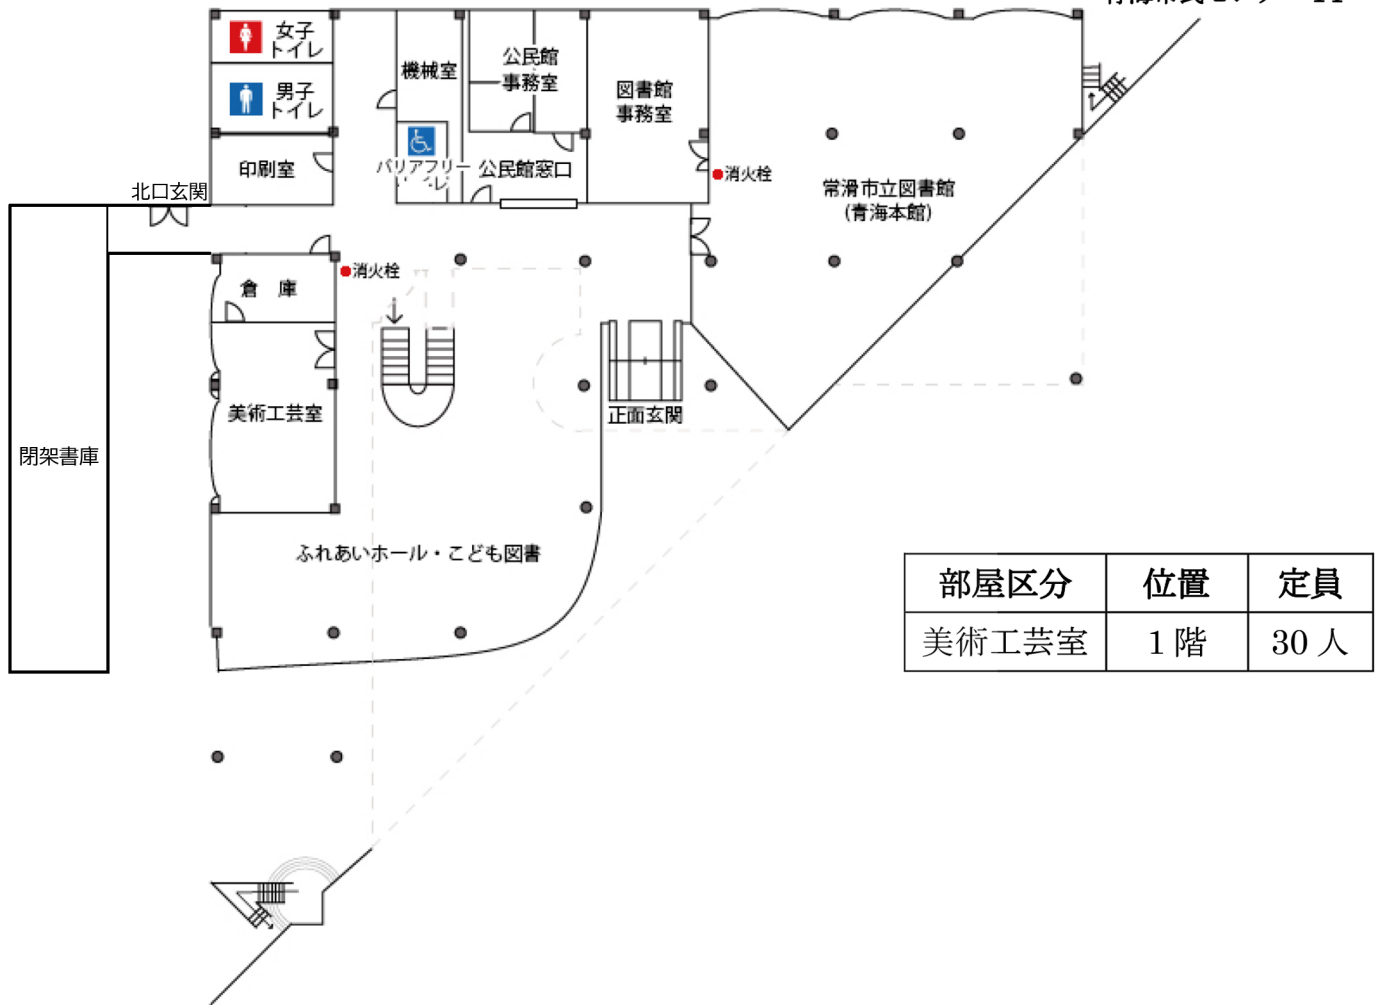

青海市民センター 1F

部屋区分	位置	定員
美術工芸室	1階	30人

青海市民センター 2F

部屋区分	位置	定員
料理室	2階	40人
視聴覚室	2階	80人
学習室1	2階	60人
学習室2	2階	30人
和室1	2階	30人
和室2	2階	30人
講義室	2階	120人